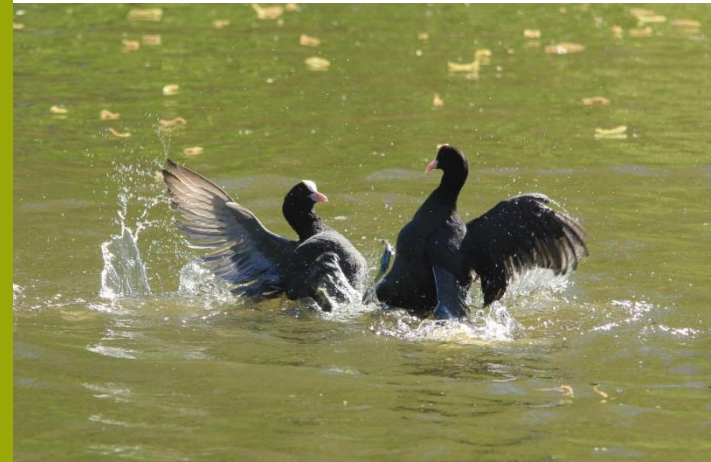

Vrijdag 2 maart – Sint Pieterszaal,  
Brugsesteenweg 309, Kuurne  
Inkom: 5 euro  
Deuren: 19.30 – Aanvang: 20.00

**Na-  
tuur**

**Foto-  
gra-  
fie**

**Natuurpunt  
De Vlasbek  
Retina<sup>2</sup>**

OLCo – Geert Vanhaverbeke – Mario Labeeuw – Ann Coppens